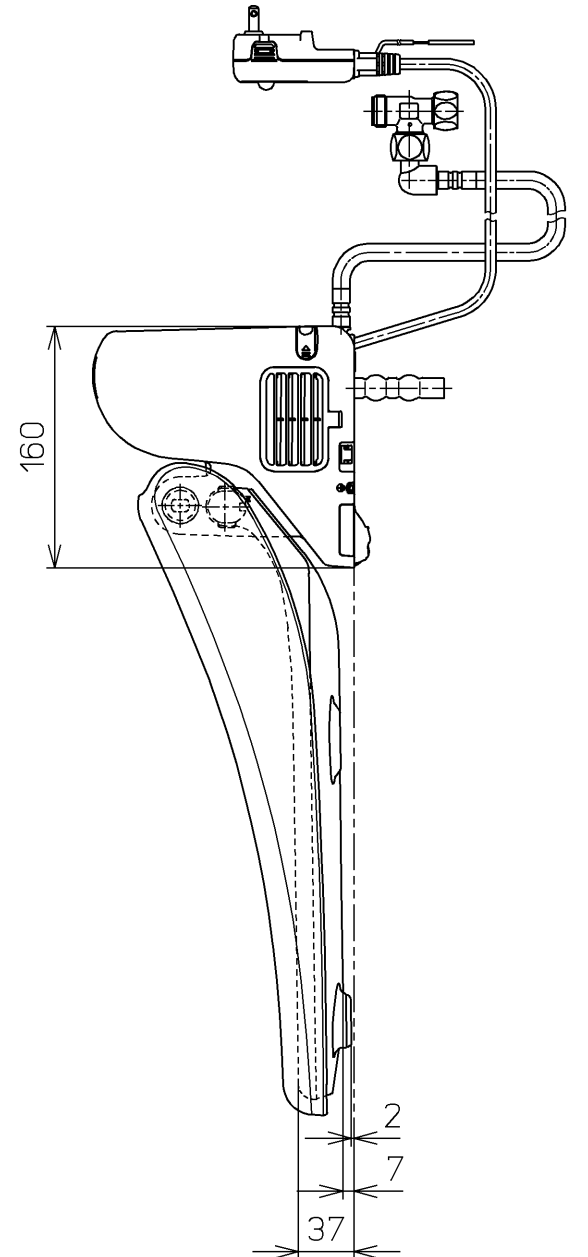

生産中止図番
2012/01

<特注仕様>
1. 本体着脱部を金属製にしたもの
*定格: AC100V-318W 50/60Hz

TOTO			単位 mm	名称 洗淨脱臭暖房便座
製図 山本純	検図 加藤健 高田哲	日付 11-02-15	尺度 1 : 5	品番 TCF5501EV80
備考				図番 TCF5501EV80_A0102
A3			ページNo.	1-1 (改)