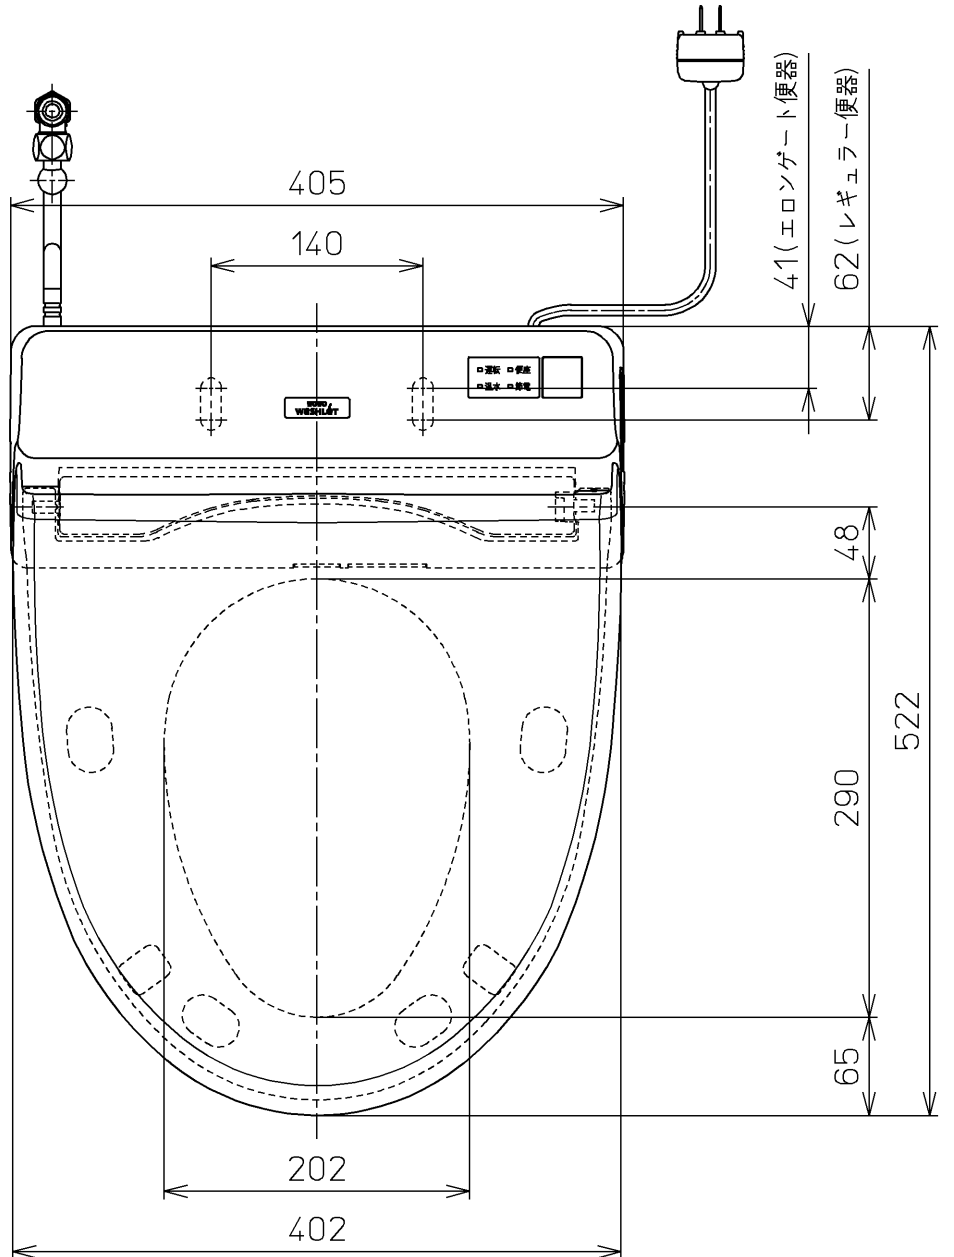

生産中止図番
2012/01

<特注仕様>
1. 本体着脱部を金属製にしたもの
*定格: AC100V-318W 50/60Hz

TOTO			単位 mm	名称 洗淨脱臭暖房便座
製図 山本純	検図 加藤健 高田哲	日付 11-02-15	尺度 1 : 5	品番 TCF5501EV80
備考				図番 TCF5501EV80_A0102
A3			ページNo.	1-1 (改)