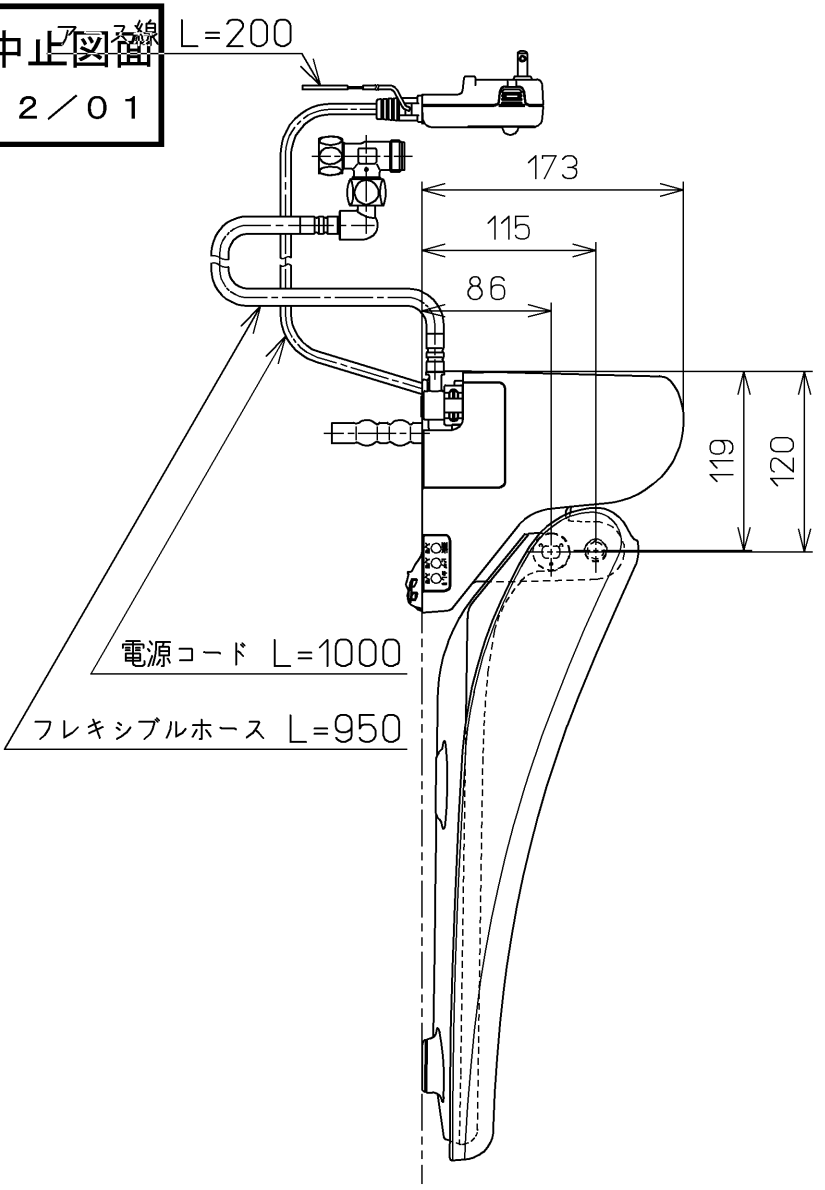

生産中止図番
2012/01

<特注仕様>
1. 本体着脱部を金属製にしたもの
*定格: AC100V-318W 50/60Hz

TOTO			単位 mm	名称 洗淨脱臭暖房便座
製図 山本純	検図 加藤健 高田哲	日付 11-02-15	尺度 1 : 5	品番 TCF5501EV80
備考				図番 TCF5501EV80_A0102
A3			ページNo.	1-1 (改)