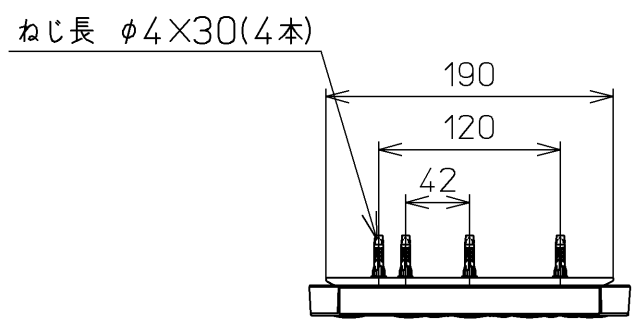

生産中止図番
2012/01

<特注仕様>
1. 本体着脱部を金属製にしたもの
*定格: AC100V-318W 50/60Hz

TOTO			単位 mm	名称 洗淨脱臭暖房便座
製図 山本純	検図 加藤健 高田哲	日付 11-02-15	尺度 1 : 5	品番 TCF5501EV80
備考				図番 TCF5501EV80_A0102
A3			ページNo.	1-1 (改)