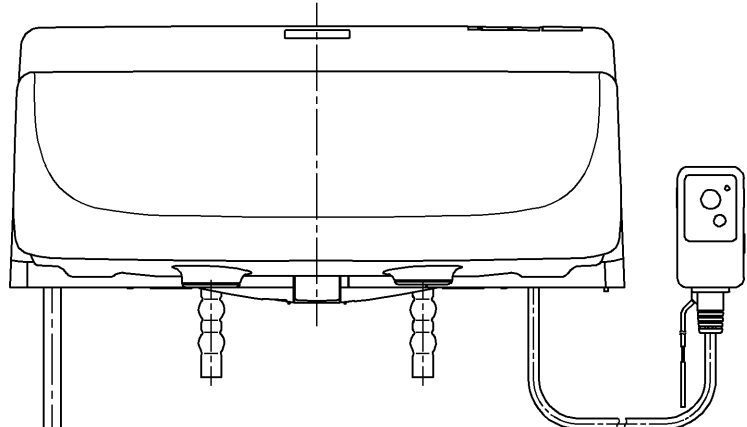

生産中止図番
2012/01

<特注仕様>
1. 本体着脱部を金属製にしたもの
*定格: AC100V-318W 50/60Hz

TOTO			単位 mm	名称 洗淨脱臭暖房便座
製図 山本純	検図 加藤健 高田哲	日付 11-02-15	尺度 1 : 5	品番 TCF5501EV80
備考				図番 TCF5501EV80_A0102
A3			ページNo.	1-1 (改)