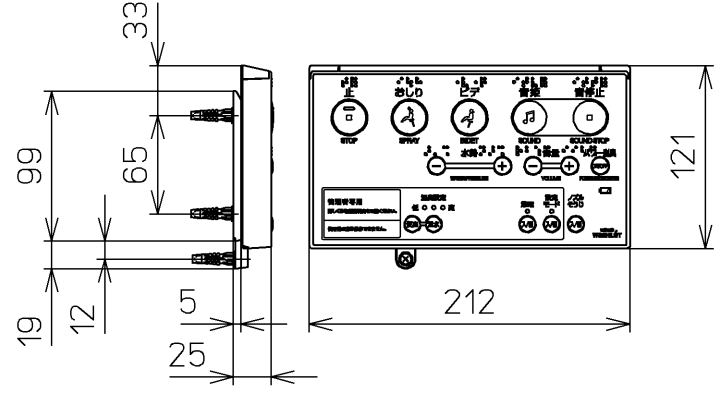

生産中止図番
2012/01

<特注仕様>
1. 本体着脱部を金属製にしたもの
*定格: AC100V-318W 50/60Hz

TOTO			単位 mm	名称 洗淨脱臭暖房便座
製図 山本純	検図 加藤健 高田哲	日付 11-02-15	尺度 1 : 5	品番 TCF5501EV80
備考				図番 TCF5501EV80_A0102
A3			ページNo.	1-1 (改)